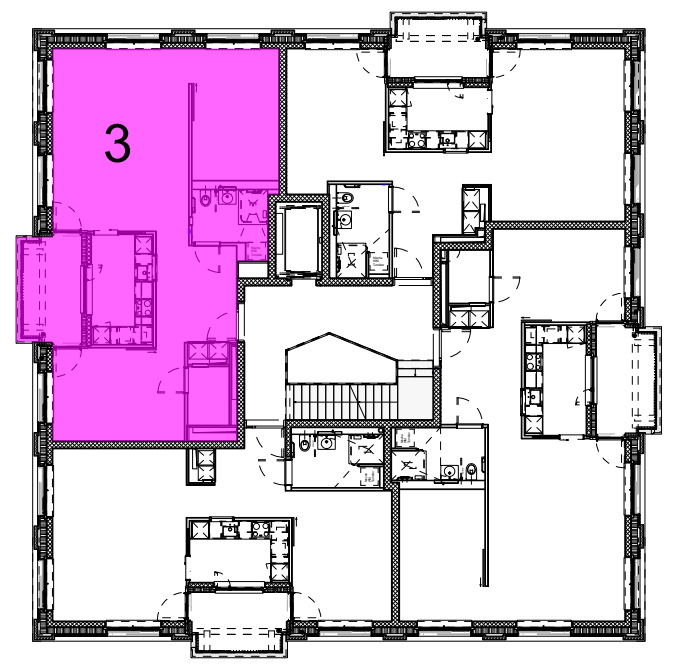

Grundriss Wohnung 3_ 1:50

Achtung: Masse sind Rohmasse (-3cm)
Masse können am Bau abweichen

 Verein Evangelische Pflegeheime
Betreutes Wohnen im Heiligkreuz St.Gallen
Langgasse 120, 9008 St.Gallen

Haus Paul_Ausführung
1903_G405.04
Alterswohnungen

1.Obergeschoss- 4.Obergeschoss
Wohnung 3

**ALLEMANN
BAUER
EIGENMANN ARCHITEKTEN
AG**

Masstab: 1:50 Grösse: A3 Dat: 15.8.22
+/- 0.00 = 665.50 Gez: nei Rev: -

Zwilerstrasse 100
8003 Zürich
+41 43 317 13 00
www.abarchitekten.ch